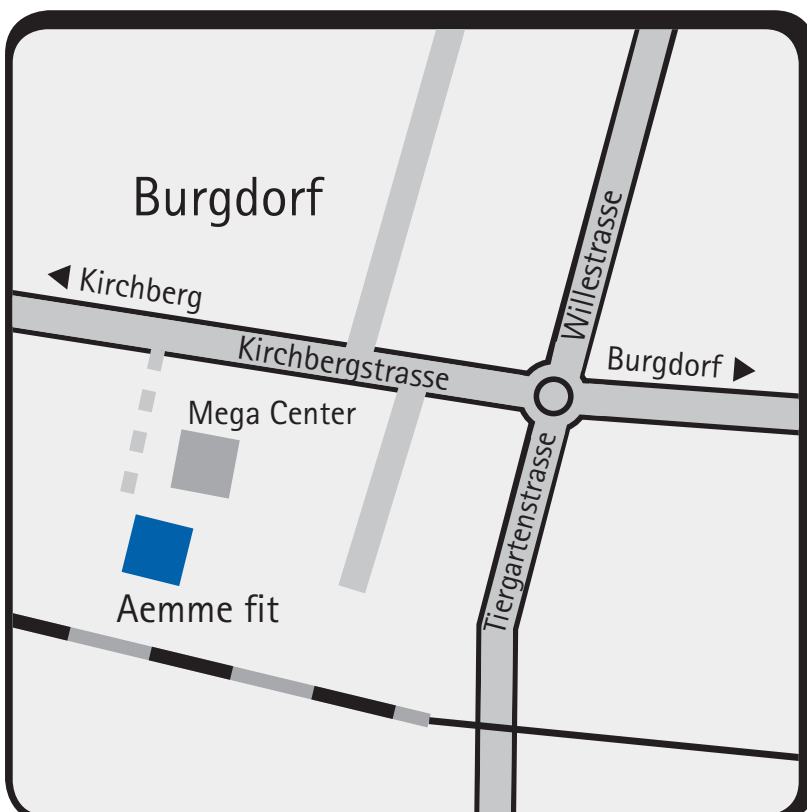

So finden Sie uns in Lützelflüh

Aemme fit GmbH
Bahnhofstrasse 19–21
3432 Lützelflüh
Tel. 034 461 72 00
Fax 034 461 72 04
luetzelflueh@aemmefit.ch
www.aemmefit.ch

So finden Sie uns in Burgdorf

Aemme fit GmbH
Kirchbergstrasse 107
3400 Burgdorf
Tel. 034 423 08 30
Fax 034 423 30 73
burgdorf@aemmefit.ch
www.aemmefit.ch