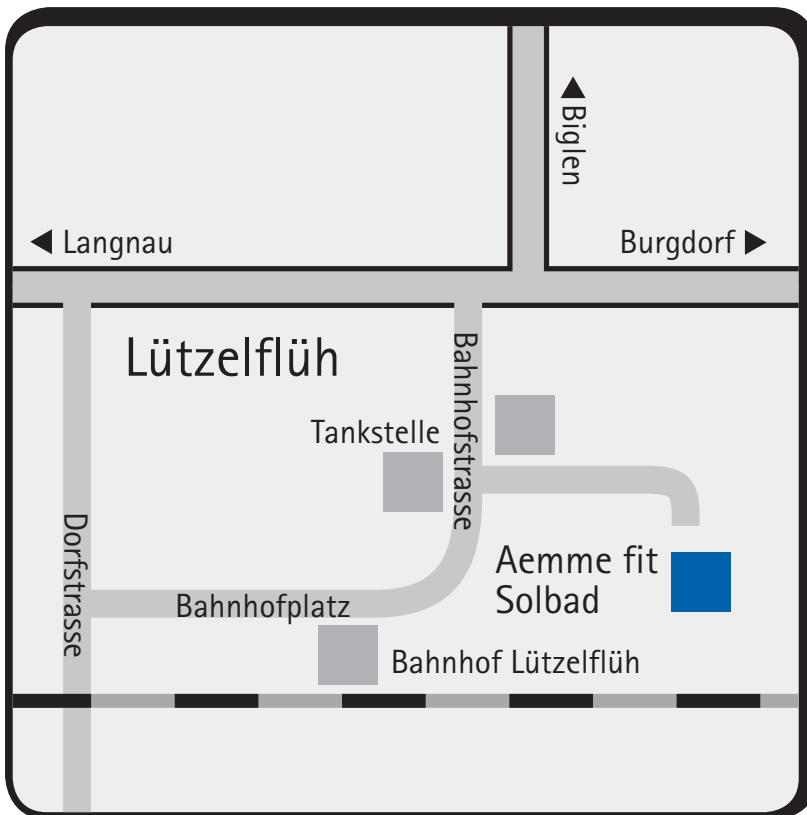

So finden Sie uns in Lützelflüh

Aemme fit GmbH
Bahnhofstrasse 19–21
3432 Lützelflüh
Tel. 034 461 72 00
Fax 034 461 72 04
luetzelflueh@aemmefit.ch
www.aemmefit.ch

So finden Sie uns in Burgdorf

Aemme fit GmbH
Kirchbergstrasse 107
3400 Burgdorf
Tel. 034 423 08 30
Fax 034 423 30 73
burgdorf@aemmefit.ch
www.aemmefit.ch